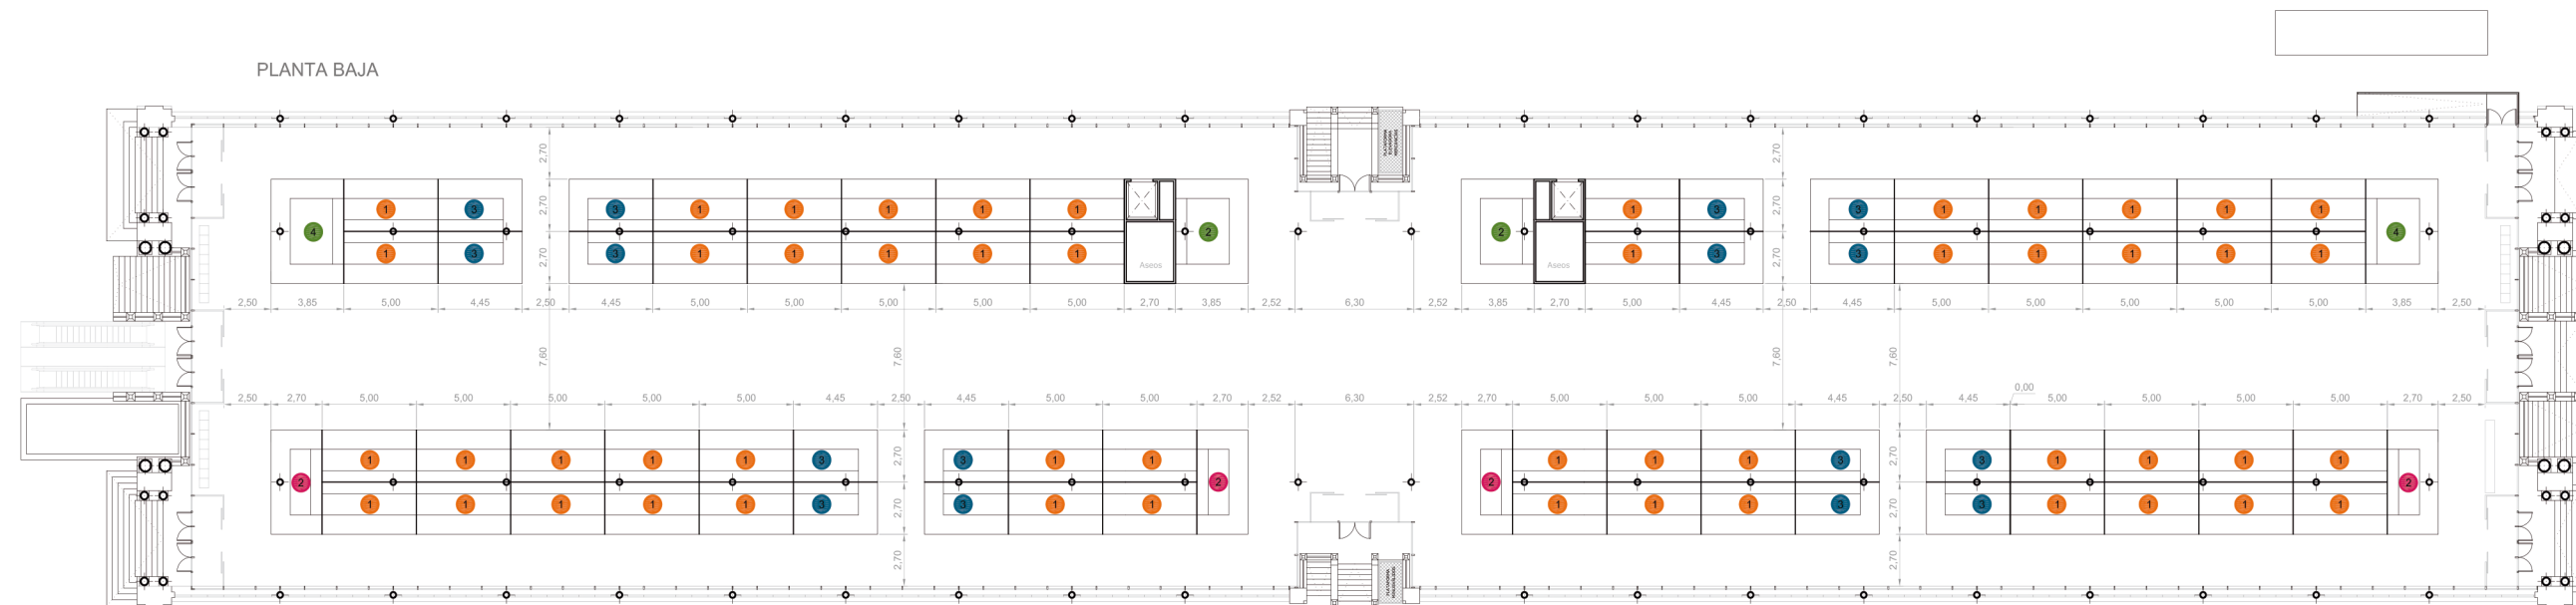

Opción C. 76 puestos

PLANTA SEMISÓTANO

modificaciones planteadas

PLANTA BAJA

- 52 puestos
13,50 m²
5,80 m largo x 2,70 m fondo
Sin equipas
Long. fachada - 5,00 m.
- 4 puestos
14,58 m²
5,40 m largo x 2,70 m fondo
2 equipas
Long. fachada - 10,80 m.
- 16 puestos
12,01 m²
4,45 m largo x 2,70 m fondo
1 equipas
Long. fachada - 7,15 m.
- 4 puestos
20,79 m²
5,40 m largo x 3,85 m fondo
2 equipas
Long. fachada - 13,10 m.