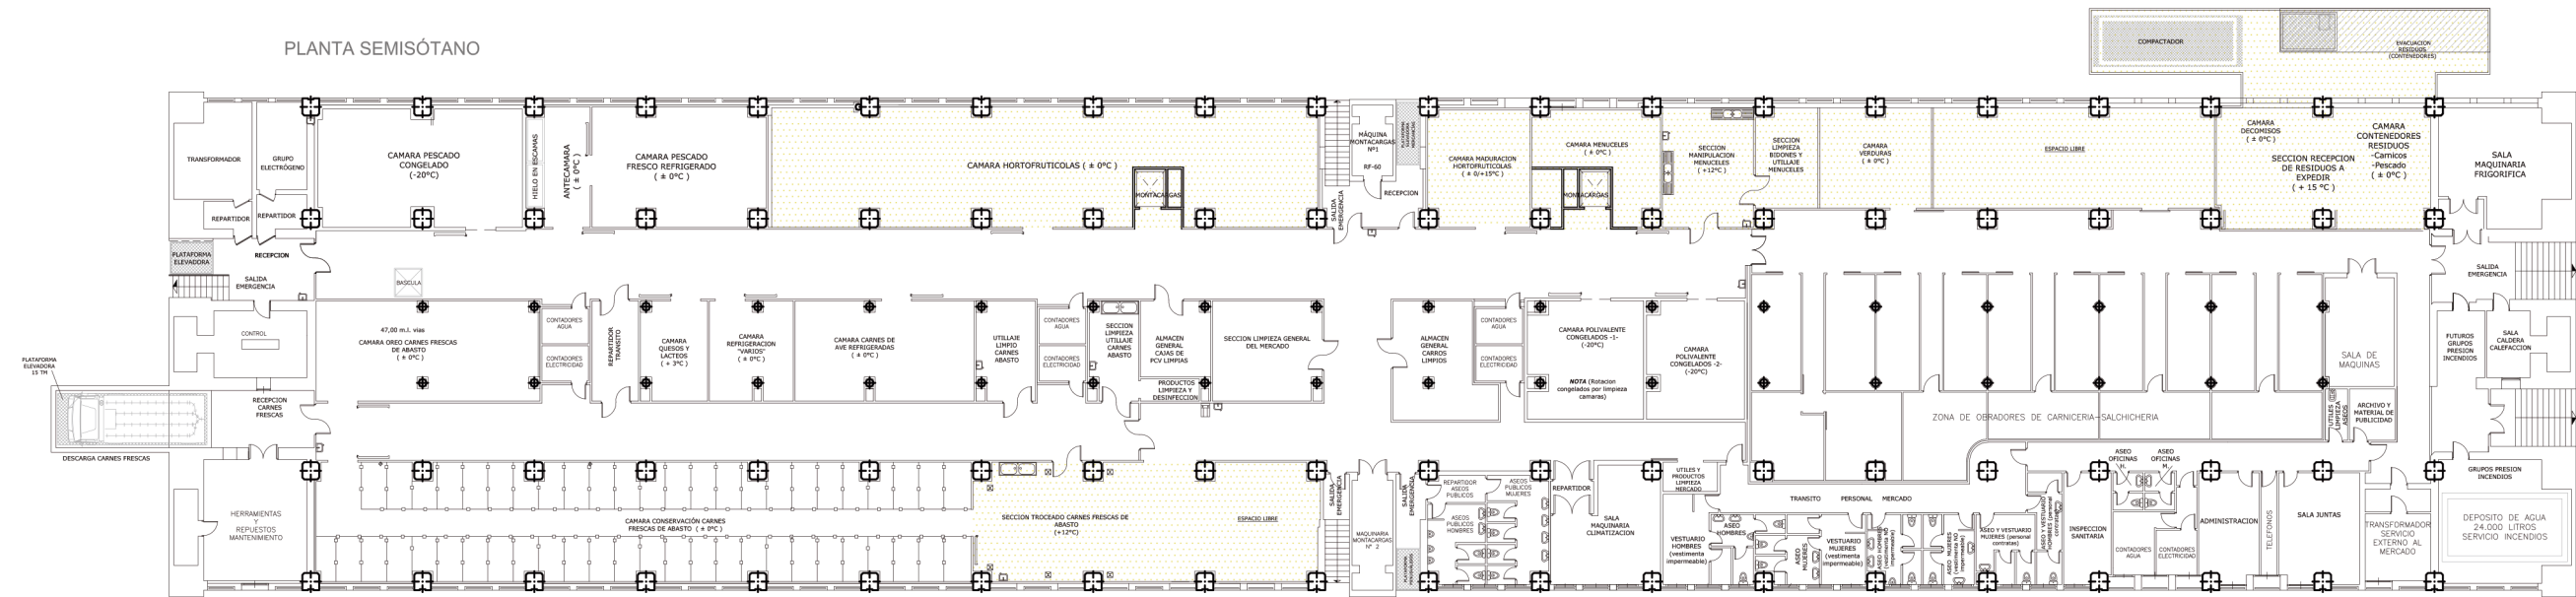

Opción C. 76 puestos

PLANTA SEMISÓTANO

modificaciones planteadas

PLANTA BAJA

- 52 puestos
13,50 m²
5,80 m largo x 2,70 m fondo
Sin equipas
Long. fachada - 5,00 m.
- 4 puestos
14,58 m²
5,40 m largo x 2,70 m fondo
2 equipas
Long. fachada - 10,80 m.
- 16 puestos
12,01 m²
4,45 m largo x 2,70 m fondo
1 equipas
Long. fachada - 7,15 m.
- 4 puestos
20,79 m²
5,40 m largo x 3,85 m fondo
2 equipas
Long. fachada - 13,10 m.